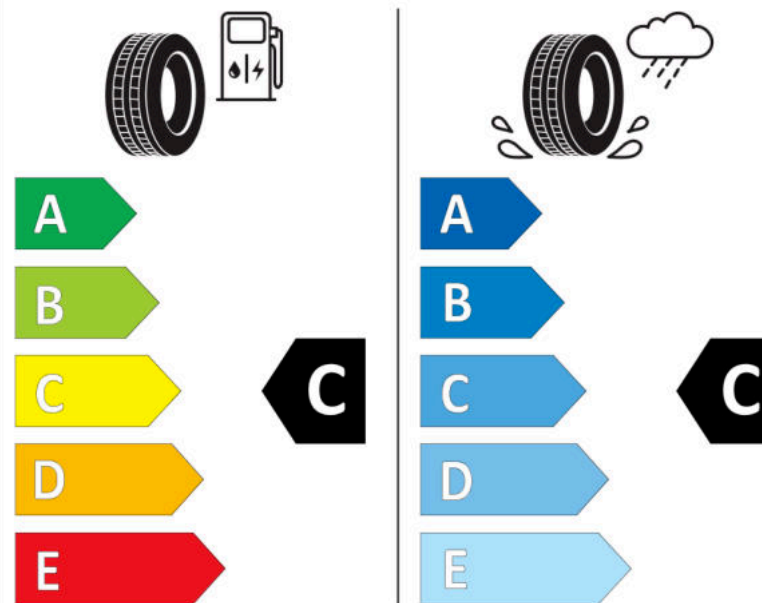

## Δελτίο Πληροφοριών Προϊόντος

ΚΑΝΟΝΙΣΜΟΣ (ΕΕ) 2020/740

Μάρκα	<b>MICHELIN</b>
Εμπορική ονομασία	<b>PILOT ALPIN 5 SUV</b>
Αναγνωριστικό μοντέλου	<b>151183</b>
Διάσταση	<b>295/45R20</b>
Δείκτης ικανότητας φόρτωσης	<b>114</b>
Σύμβολο κατηγορίας ταχύτητας	<b>V</b>
Κατηγορία ως προς την εξοικονόμηση καυσίμου	<b>C</b>
Κατηγορία ως προς την πρόσφυση του ελαστικού σε υγρό οδόστρωμα	<b>C</b>
Κατηγορία εξωτερικού θορύβου κύλισης	<b>B</b>
Τιμή εξωτερικού θορύβου κύλισης	<b>74 dB</b>
Ελαστικό για χρήση σε συνθήκες έντονης χιονόπτωσης	<b>Ναι</b>
Ελαστικό πρόσφυσης στον πάγο	<b>Όχι</b>
Ημερομηνία έναρξης παραγωγής	<b>49/18</b>
Ημερομηνία λήξης παραγωγής	
Κατηγορία Φορτίου	<b>XL</b>
Επιπλέον πληροφορίες	<b>295/45 R20 114V XL TL PILOT ALPIN 5 SUV MI</b>

# ENERG

**MICHELIN**

151183

295/45R20 114 V

C1

2020/740